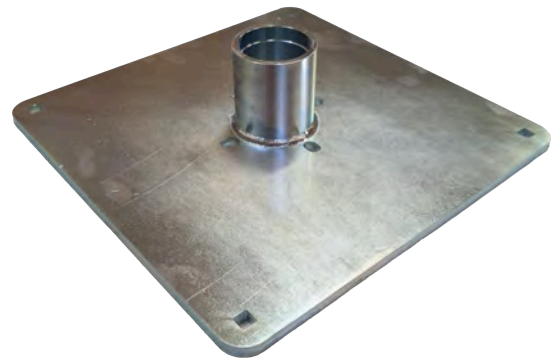

## Bundplade til Knap On Kran

Alle vores kraner, uanset model og funktion, passer i den samme bundplade. Kranen kan hurtigt afmonteres uden brug af værktøj og flyttes mellem de forskellige bundplader. Denne bundplade monteres under gulvet i ladbilen eller traileren.

Specifikationer	
Varenr.	6023
Bredde (mm)	400
Længde (mm)	400
Højde (mm)	105
Totalvægt (kg)	17

- ✓ Alle kraner passer i samme bundplade
- ✓ Laves i ønsket størrelse
- ✓ Galvaniseret for lang levetid
- ✓ CE-godkendt