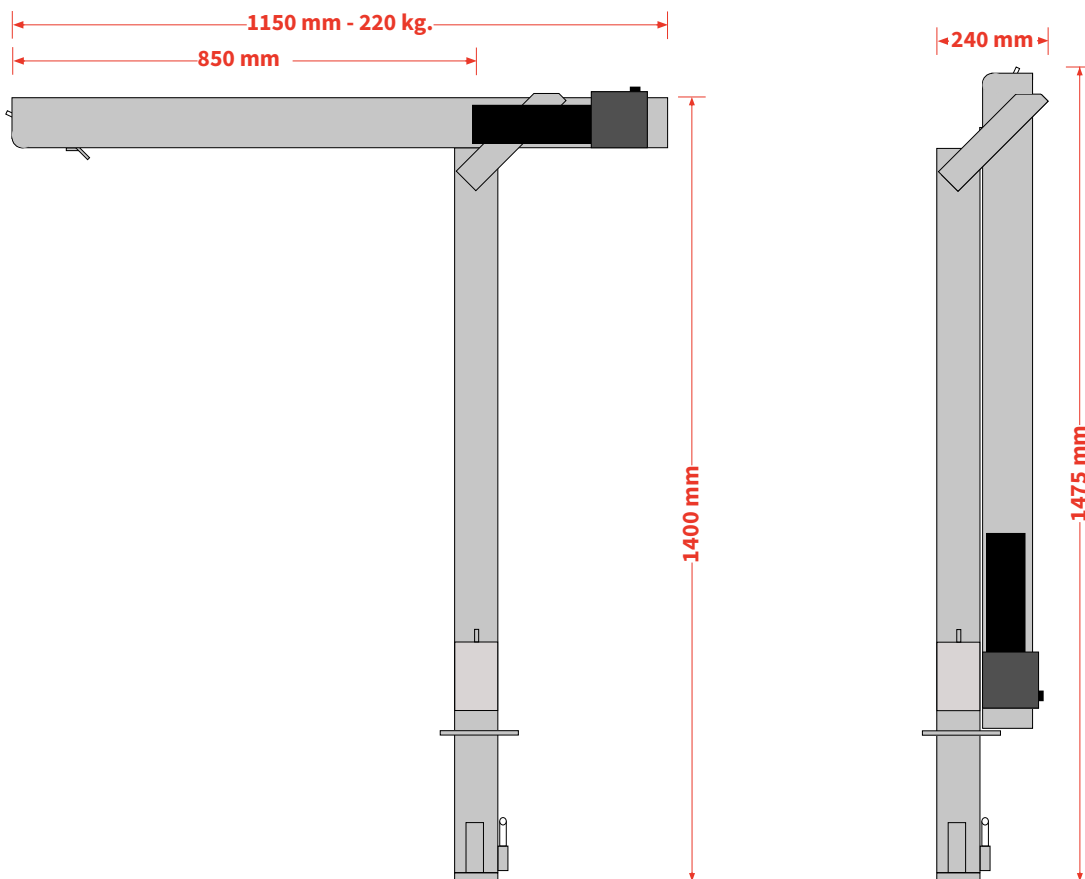

SPECIALISTER I LØFTE- OG HÅNTERINGSUDSTYR

Alt i små kraner og vakuumløftere

Knap On Kran Sammenklappelig

Ekstra forstærket, kompakt og fleksibel løsning til varebil, ladbil eller trailer. Kranen monteres uden brug af værktøj i vores universelle bundplade og kan nemt flyttes mellem forskellige køretøjer eller arbejdspladser.

Specifikationer

Vare nr.	4200
Hejs	Elektrisk wirehejs
Udskud	Fast
Spænding/forbrug	12V, max 29A
Vægt (kg.)	29

- ✓ Løftekapacitet 400 kg
- ✓ Aftagelig og flytbar uden brug af værktøj
- ✓ Galvaniseret for lang levetid
- ✓ CE-godkendt