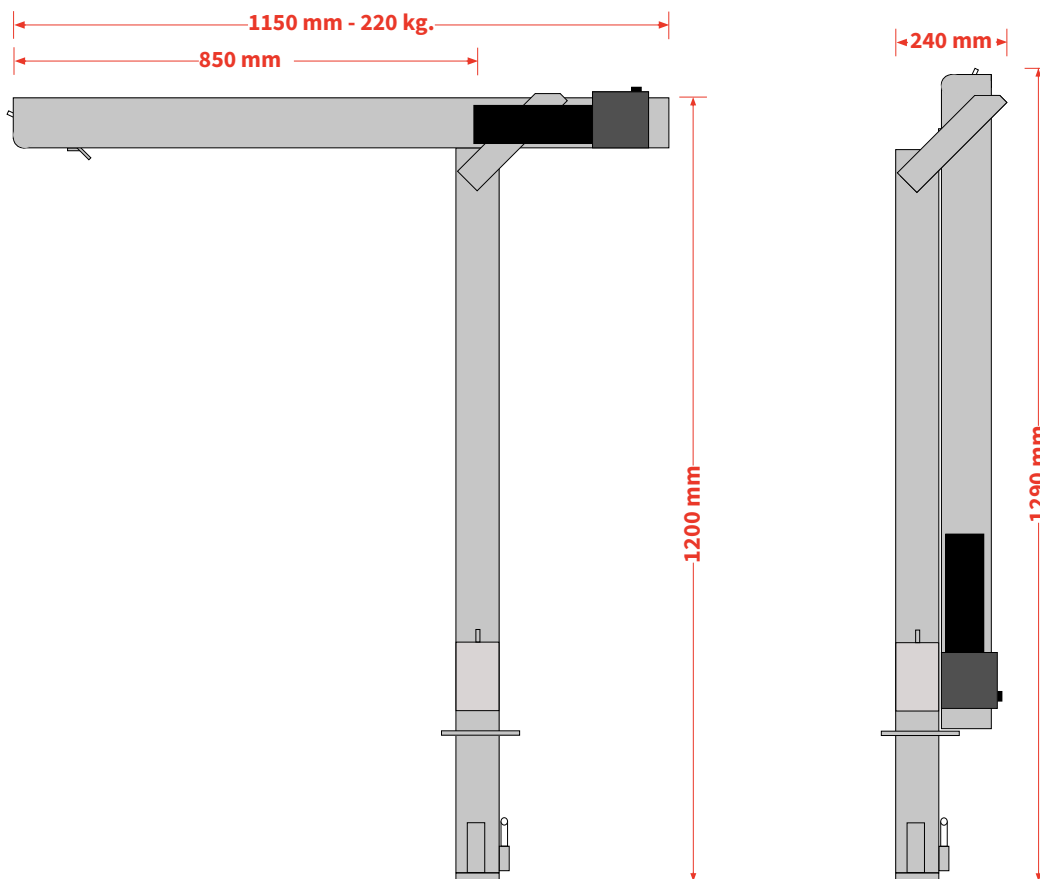

SPECIALISTER I LØFTE- OG HÅNTERINGSUDSTYR

Alt i små kraner og vakuumløftere

Knap On Kran Sammenklappelig

Lav model, kompakt og fleksibel kran til varebil, ladbil eller trailer. Kranen monteres uden brug af værktøj i vores universelle bundplade og kan nemt flyttes mellem forskellige køretøjer eller arbejdspladser. Passer til små varebiler.

Specifikationer

Vare nr.	4110
Hejs	Elektrisk wirehejs
Udskud	Fast
Spænding/forbrug	12V, max 29A
Vægt (kg.)	20

- ✓ Løftekapacitet 220 kg
- ✓ Aftagelig og flytbar uden brug af værktøj
- ✓ Galvaniseret for lang levetid
- ✓ CE-godkendt