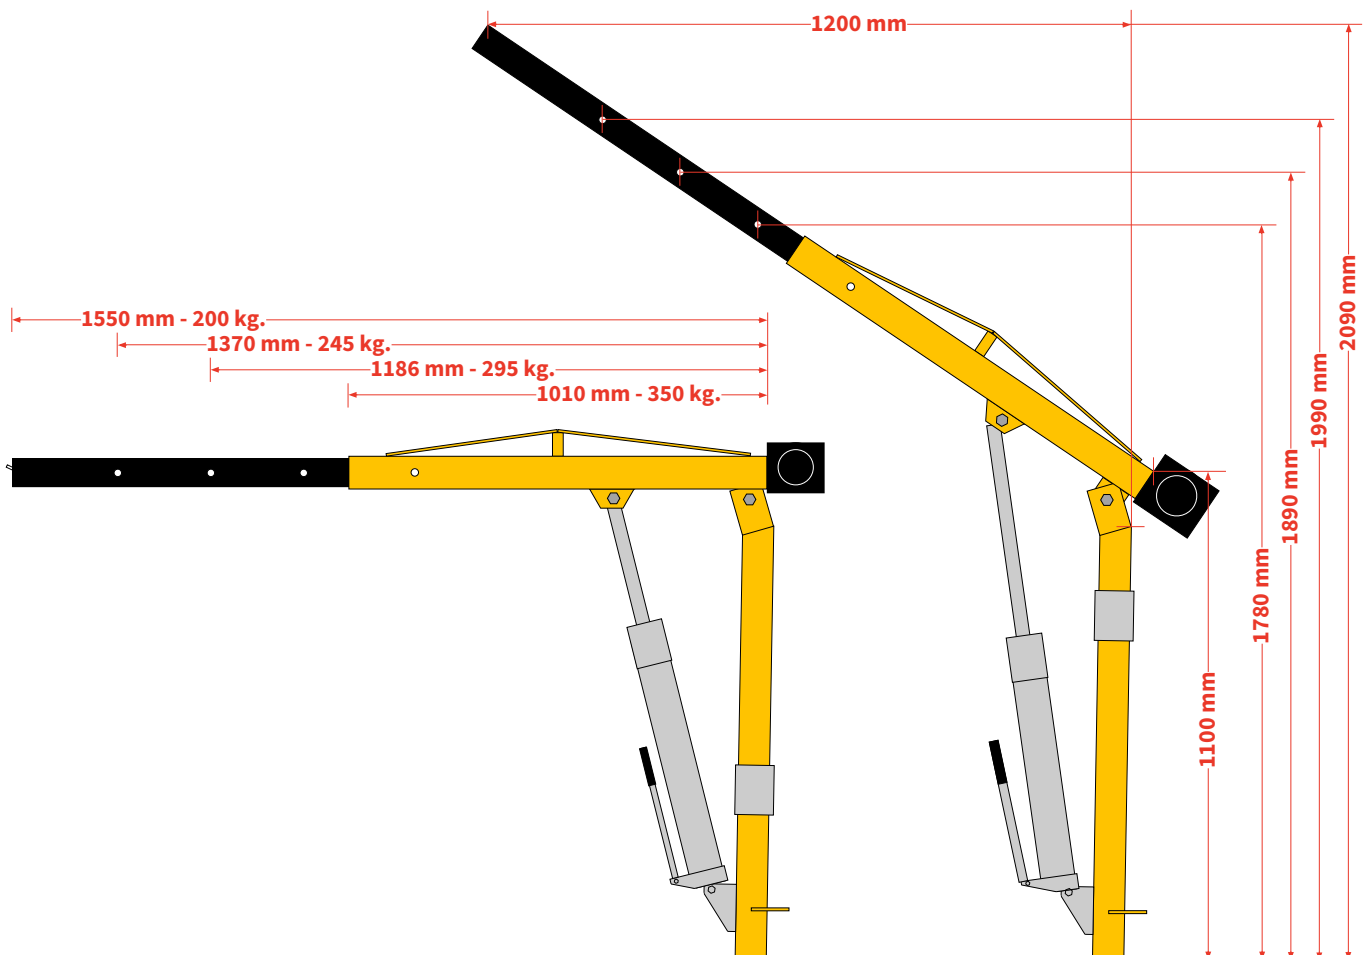

## Knap On Kran Håndhydraulisk

Håndhydraulisk kran med wirehejs. Armen pumpes manuelt op, og kranen er udstyret med mekanisk udskud og wirehejs med 14 meter wire. Tilsluttes bilens 12V batteri og kræver ikke tomgangskørsel under brug.

### Specifikationer

Vare nr.	4400
Bredde foldet (mm)	510
Højde foldet (mm)	1095
Hejs	Elektrisk wirehejs
Udskud	Manuel
Spænding/forbrug	12V, max 57A
Vægt (kg.)	42

Løftekapacitet 350 kg

Aftagelig og flytbar uden brug af værktøj