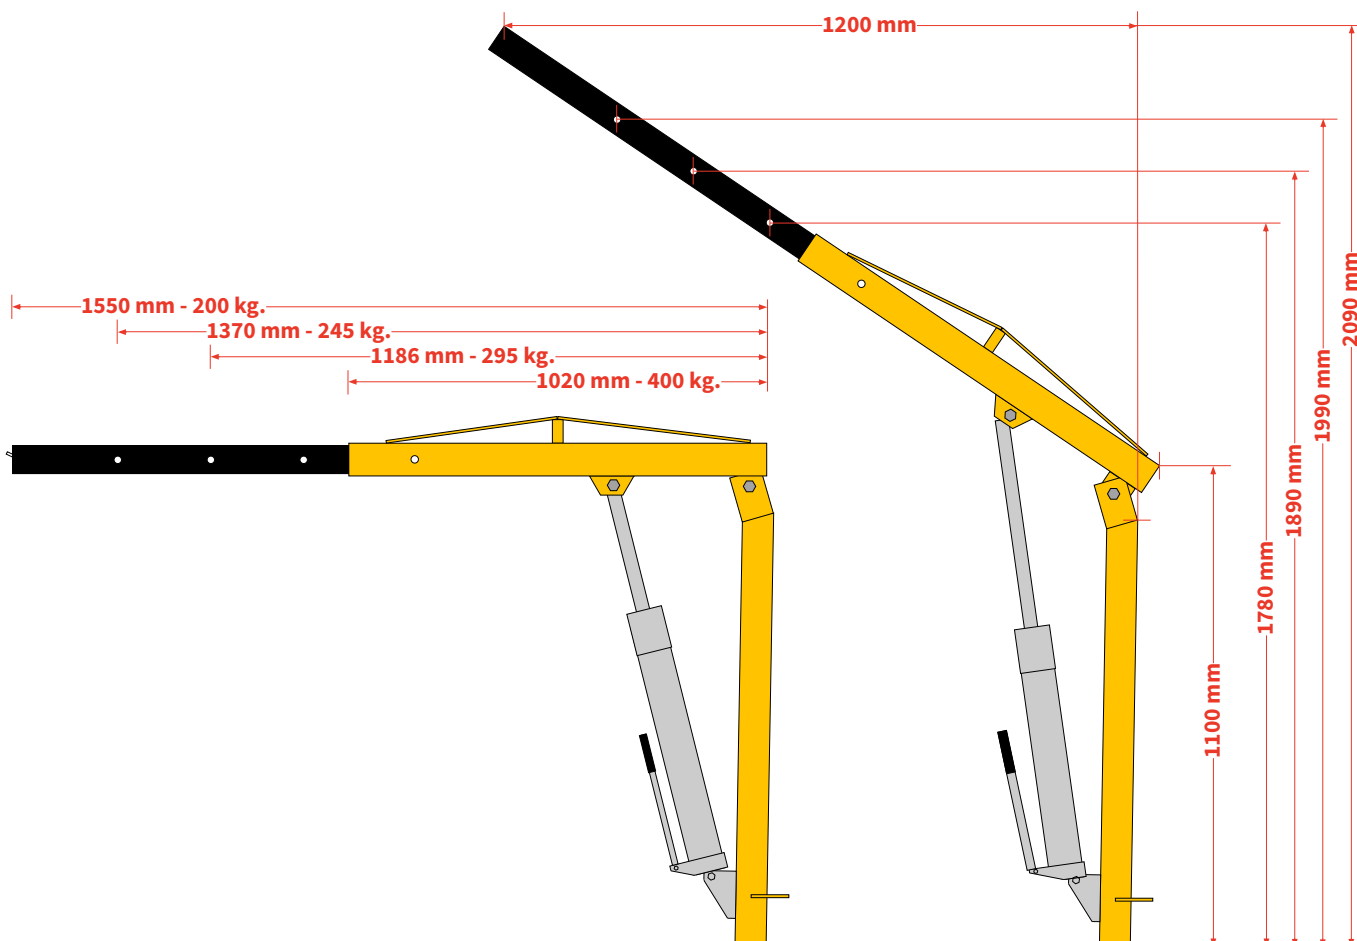

## Knap On Kran Håndhydraulisk

Håndhydraulisk kran der fylder minimalt. Armen pumpes manuelt op, og er udstyret med en fast kæde og mekanisk udskud. Kranen fylder minimalt og giver plads til ekstra reoler.

### Specifikationer

Vare nr.	4300
Bredde foldet (mm)	510
Højde foldet (mm)	1140
Hejs	Fast kæde
Udskud	Manuel
Vægt (kg.)	40

Løftekapacitet 400 kg

Aftagelig og flytbar uden brug af værktøj

Fylder minimalt

CE-godkendt