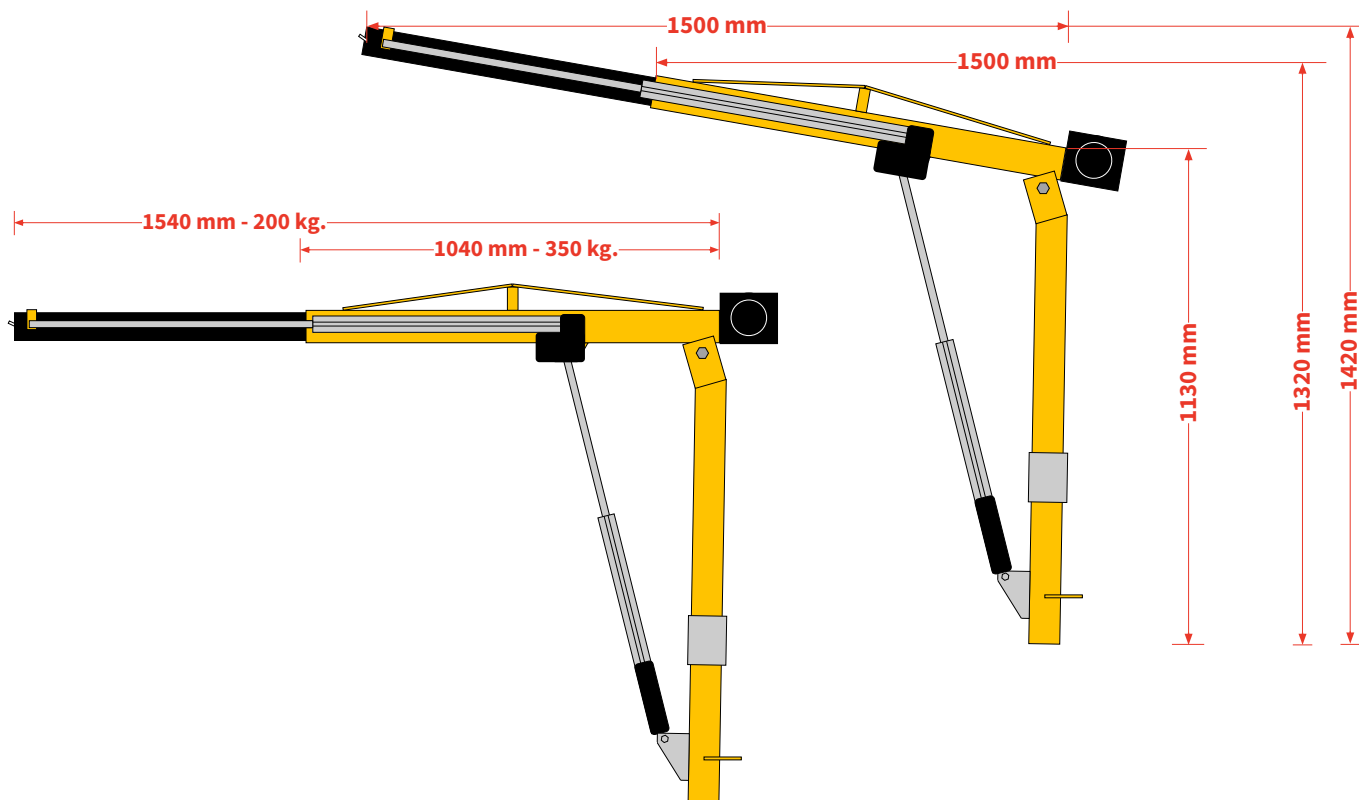

SPECIALISTER I LØFTE- OG HÅNTERINGSUDSTYR

Alt i små kraner og vakuumløftere

Knap On Kran Elektrisk Løft

En stærk og brugervenlig løsning med elektrisk løftemotor, elektrisk udskud og wirehejs på 14 meter. Betjenes af en fjernbetjening med flexledning. Kræver ikke tomgangskørsel under brug.

Specifikationer

Vare nr.	4800
Bredde foldet (mm)	440
Højde foldet (mm)	1275
Spænding/forbrug	12V, max 57A
Hejs	El wire hejs
Udskud	El-udskud
Vægt (kg.)	38

Løftekapacitet 350 kg

Aftagelig og flytbar uden brug af værktøj