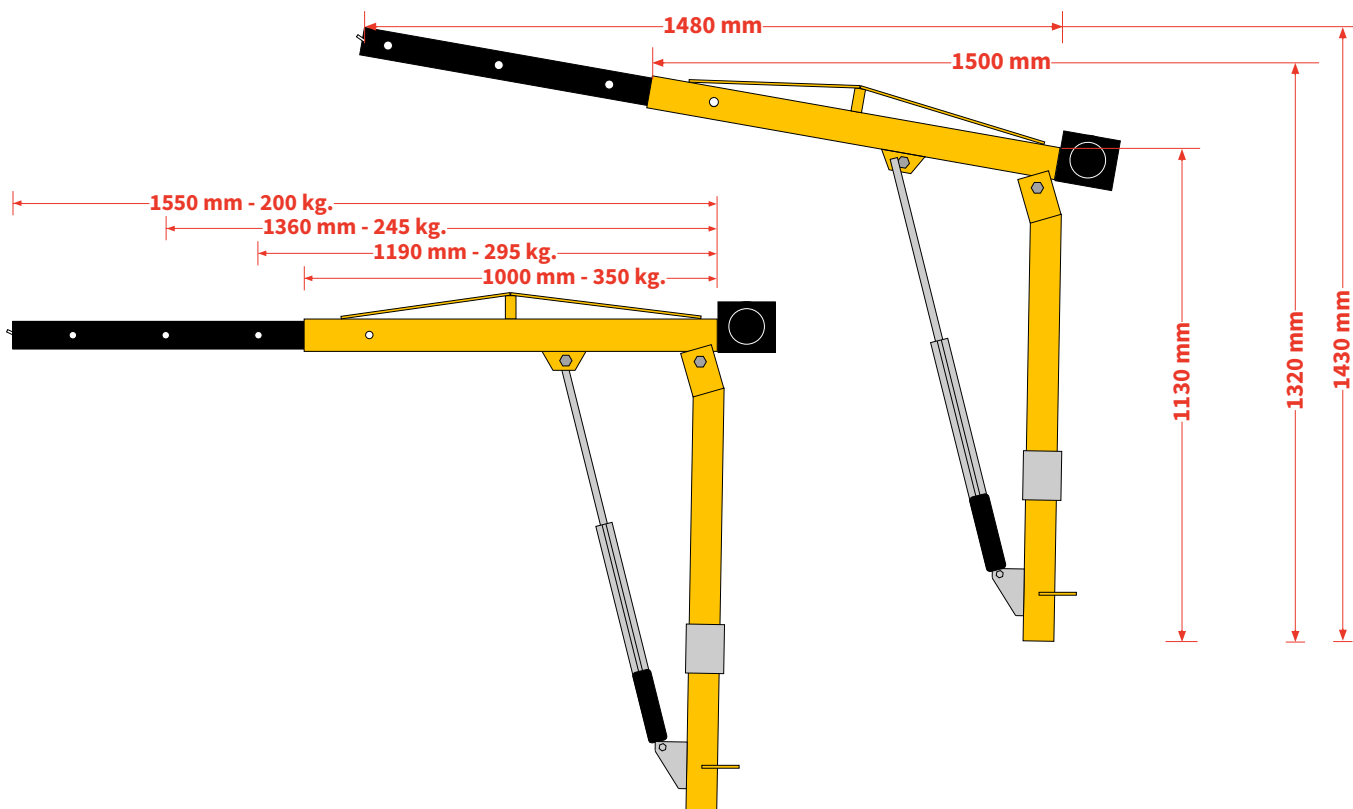

SPECIALISTER I LØFTE- OG HÅNTERINGSUDSTYR

Alt i små kraner og vakuumløftere

Knap On Kran Elektrisk Løft

En stærk og brugervenlig løsning med elektrisk løftemotor, manuel udskud og wirehejs på 14 meter. Betjenes af en fjernbetjening med flexledning. Kræver ikke tomgangskørsel under brug.

Specifikationer

Vare nr.	4700
Bredde foldet (mm)	440
Højde foldet (mm)	1275
Spænding/forbrug	12V, max 57A
Hejs	El wire hejs
Udskud	Manuel
Vægt (kg.)	36

Løftekapacitet 350 kg

Aftagelig og flytbar uden brug af værktøj