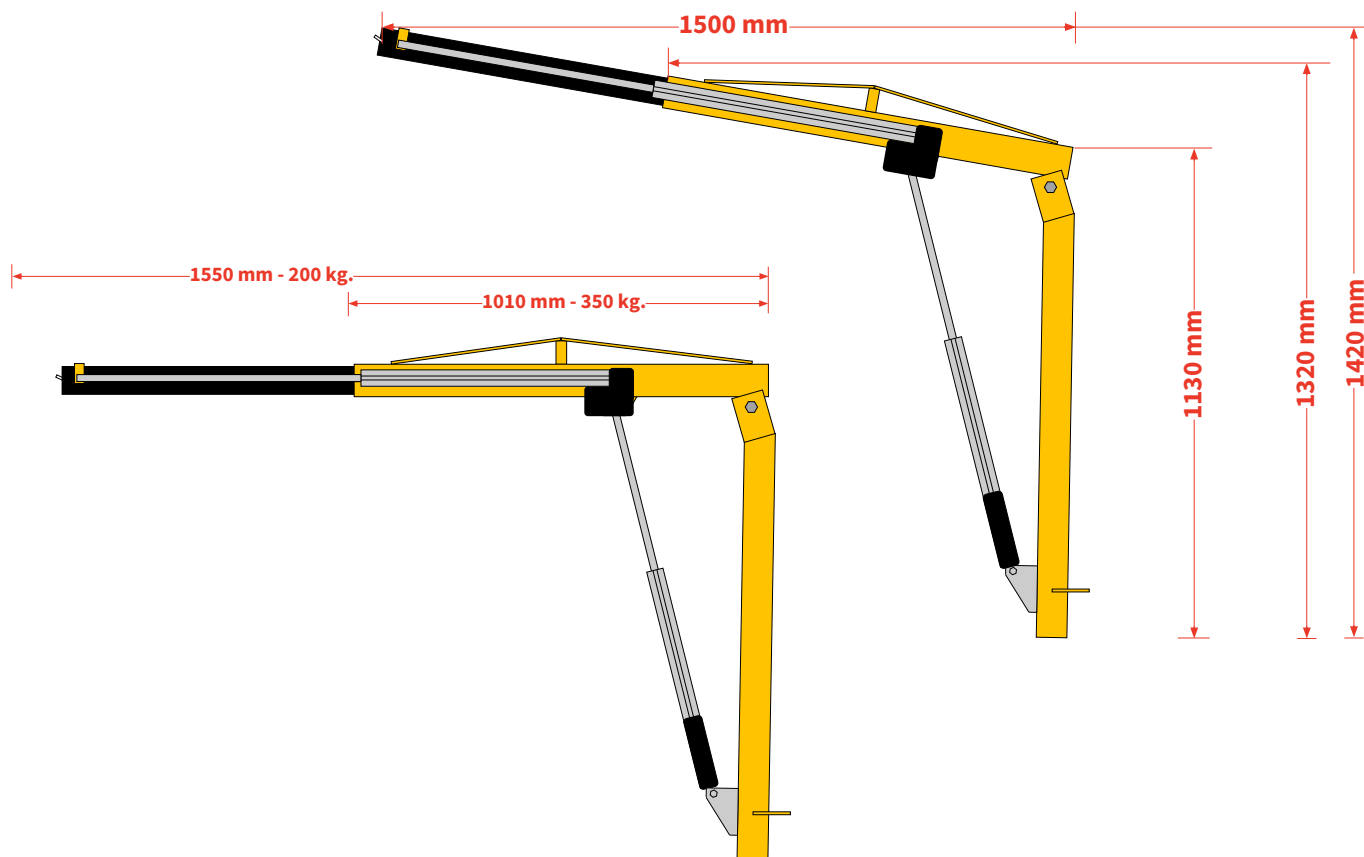

SPECIALISTER I LØFTE- OG HÅNTERINGSUDSTYR

Alt i små kraner og vakuumløftere

Knap On Kran Elektrisk Løft

En stærk og brugervenlig løsning med elektrisk løftemotor, elektrisk udskud og fastmonteret kæde. Betjenes af en fjernbetjening med flexsledning. Kranen fylder minimalt i varerummet og har lav drejeradius. Kræver ikke tomgangskørsel under brug.

Specifikationer

Vare nr.	4600
Bredde foldet (mm)	510
Højde foldet (mm)	1140
Spænding/forbrug	12V, max 57A
Hejs	Fast kæde
Udskud	Elektrisk
Vægt (kg.)	32

Løftekapacitet 350 kg

Aftagelig og flytbar uden brug af værktøj