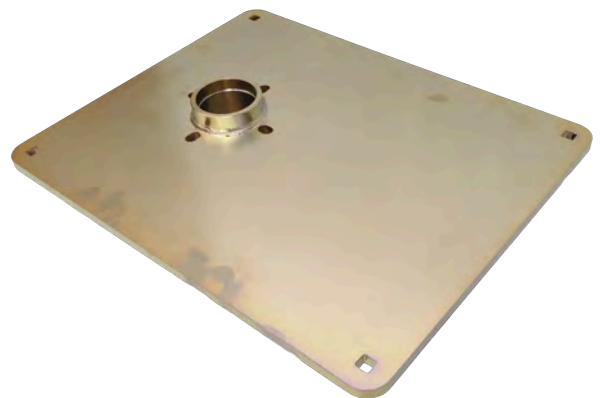

SPECIALISTER I LØFTE- OG HÅNTERINGSUDSTYR

Alt i små kraner og vakuumløftere

Bundplade til Knap On Kran

Alle vores kraner, uanset model og funktion, passer i den samme bundplade. Kranen kan hurtigt afmonteres uden brug af værktøj og flyttes mellem de forskellige bundplader. Denne bundplade monteres under gulvet i ladbilen eller traileren.

Specifikationer	
Varenr.	6021
Bredde (mm)	400
Længde (mm)	500
Højde (mm)	25
Totalvægt (kg)	19

- ✓ Alle kraner passer i samme bundplade
- ✓ Laves i ønsket størrelse
- ✓ Galvaniseret for lang levetid
- ✓ CE-godkendt